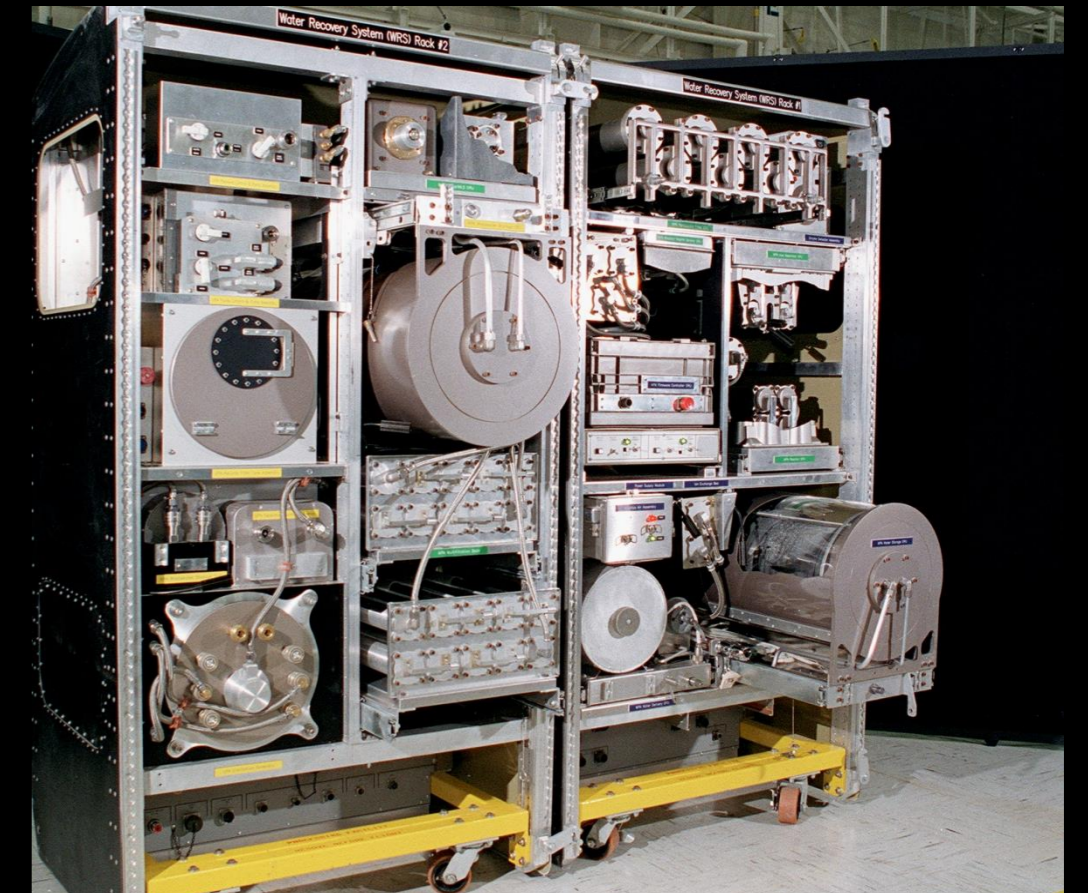

# Leven in een ruimtevoertuig 1

Voor een lange reis naar andere planeten moet een ruimtevaartuig minimaal hetzelfde aan boord hebben als het Internationaal Ruimtestation ISS. Zoals:

- Een voorraad zuurstof en een voorraad water.
- WC met een installatie voor afzuigen, drogen en opslaan van poep en urine.
- Een apparaat om schoon water te maken uit urine, afvalwater en luchtvocht.
- Een oven om het eten te verwarmen.

- Trainingstoestellen zodat je spieren zo min mogelijk verslappen en je botten zo weinig mogelijk ontkalken door de langdurige gewichtsloosheid.
- Schone Kleding: Voor lange reizen moet iets worden bedacht om kleding schoon te maken zonder dat het veel water kost. Astronauten in het ruimtestation trekken steeds nieuwe kleren aan. Dus veel afval.